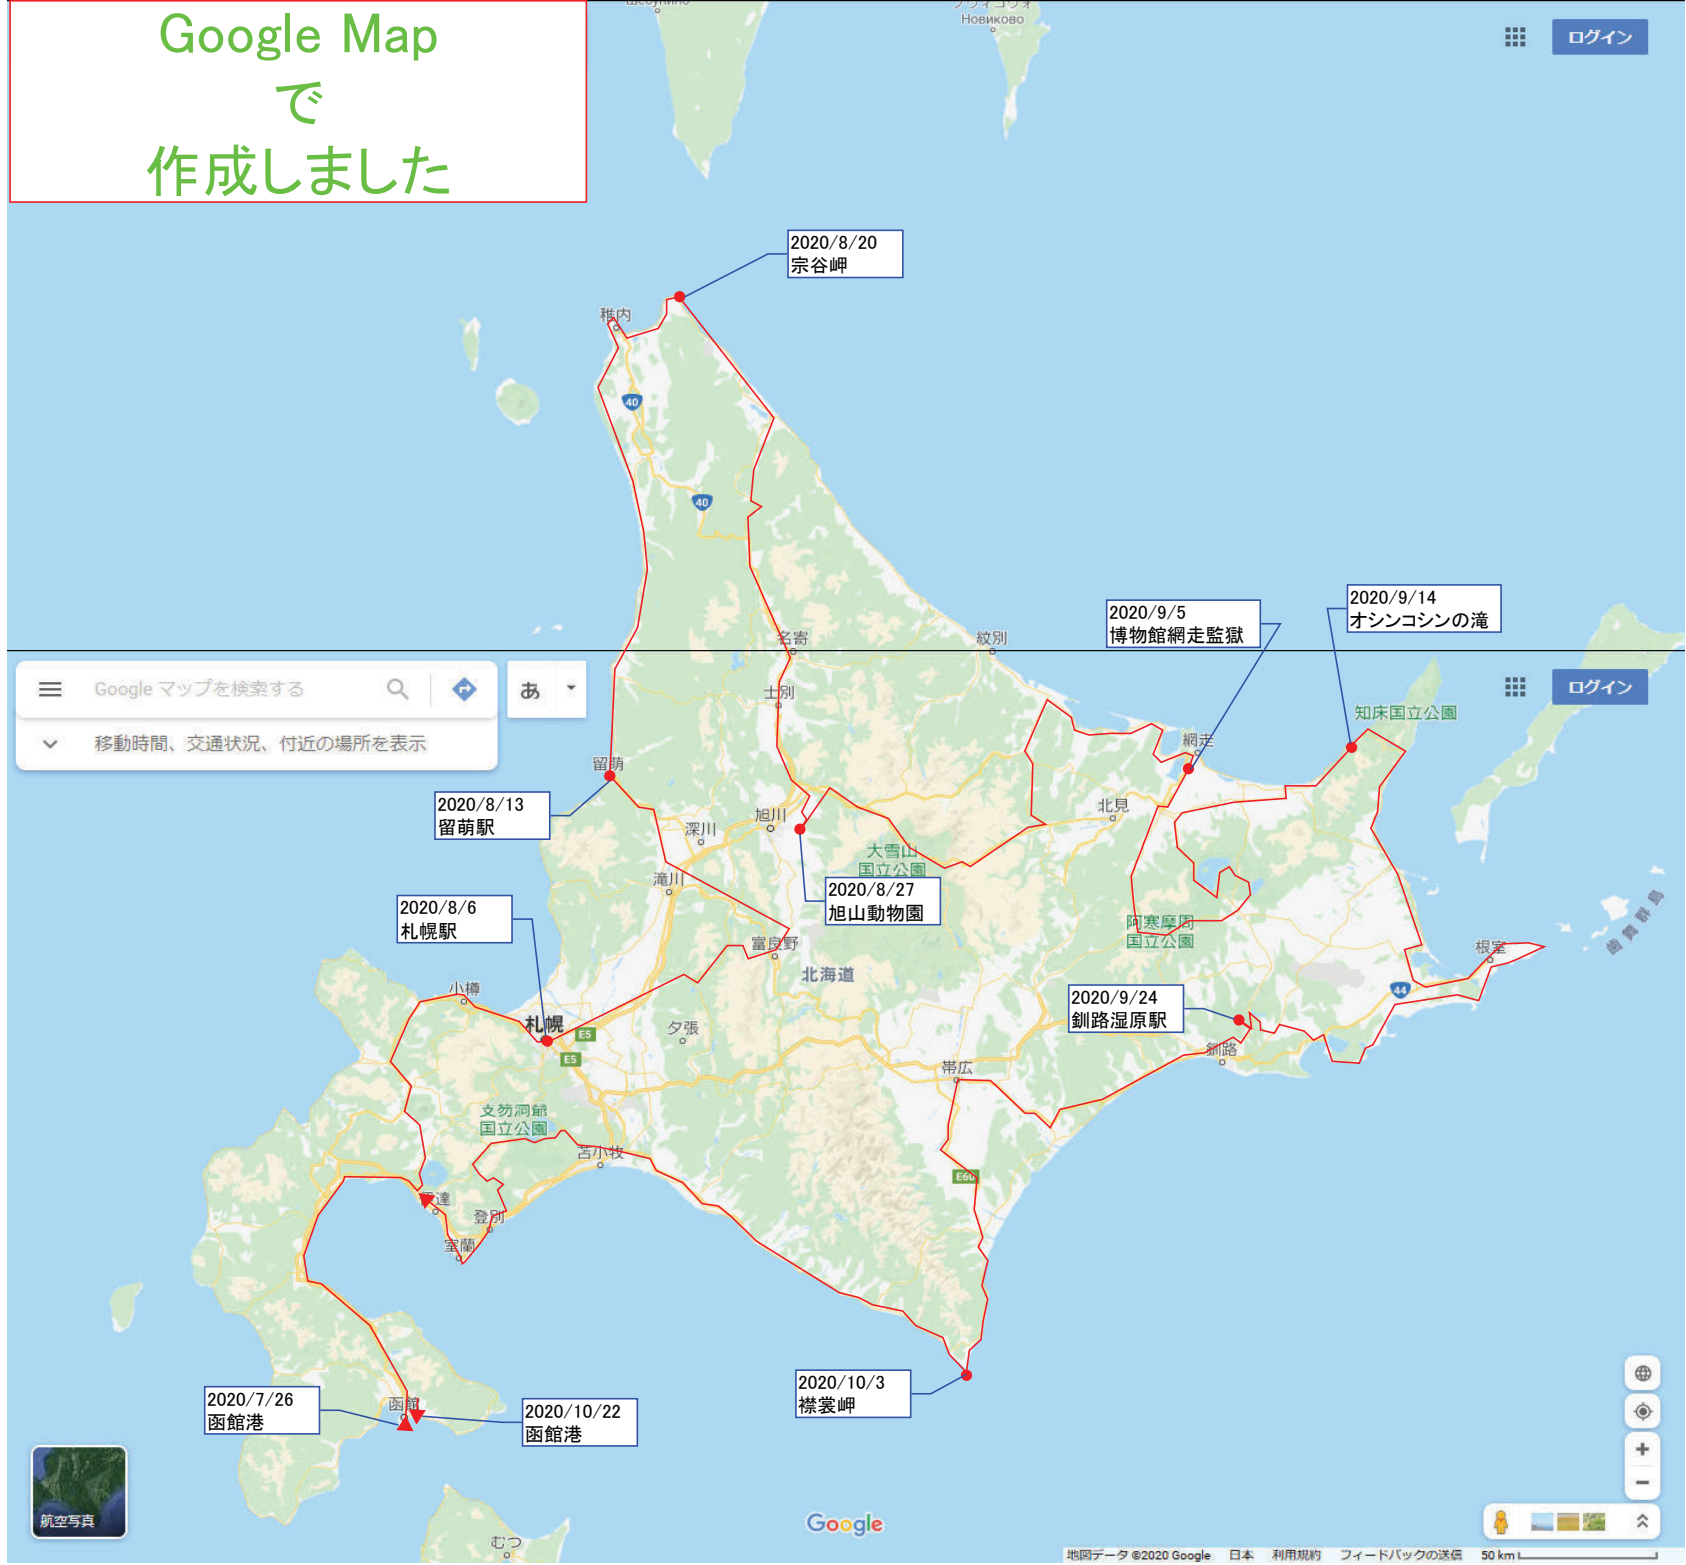

Google Map で 作成しました

2020/7/26
函館

2020/10/22
函館港

2020/10/3
襟裳岬

2020/9/24
釧路湿原駅

2020/9/5
博物館網走監獄

2020/9/14
オシンコシンの滝

2020/8/27
旭山動物園

2020/8/6
札幌駅

2020/8/13
留萌駅

2020/8/20
宗谷岬