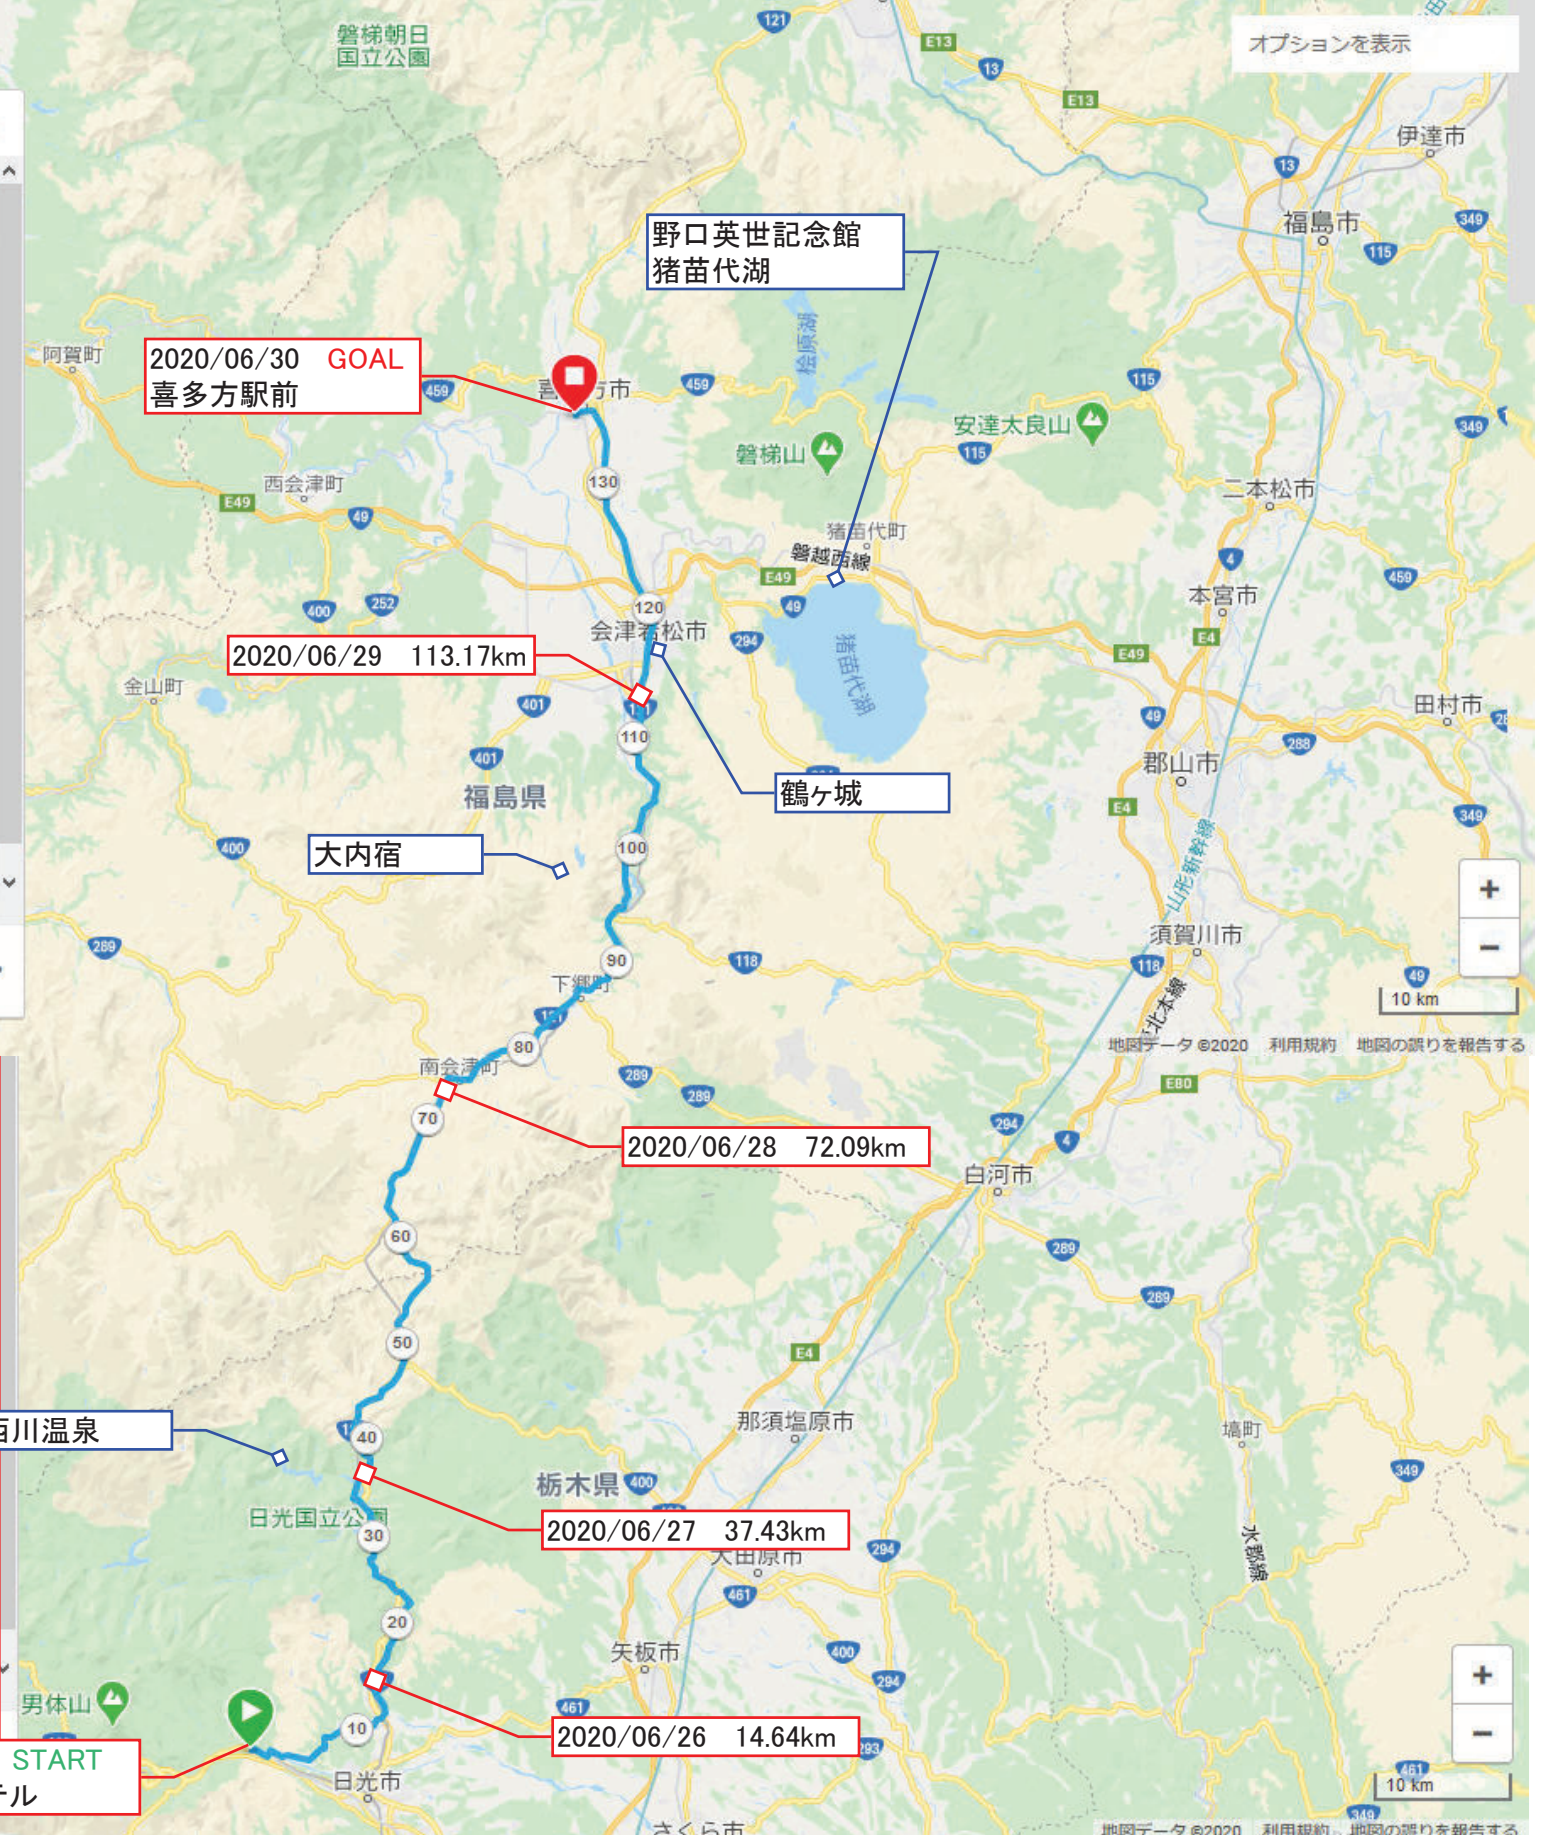

居住地

日光-喜多方 (大阪から 1,114.00 km) ×

137.10 km  
距離 平均速度 目標時間

ロードサイクリング  
コースタイプ

高度  
3,144 m 3,559 m  
高度上昇量 高度下降量

展開

★ デバイスへの送信

GARMIN CONNECT  
で  
作成しました