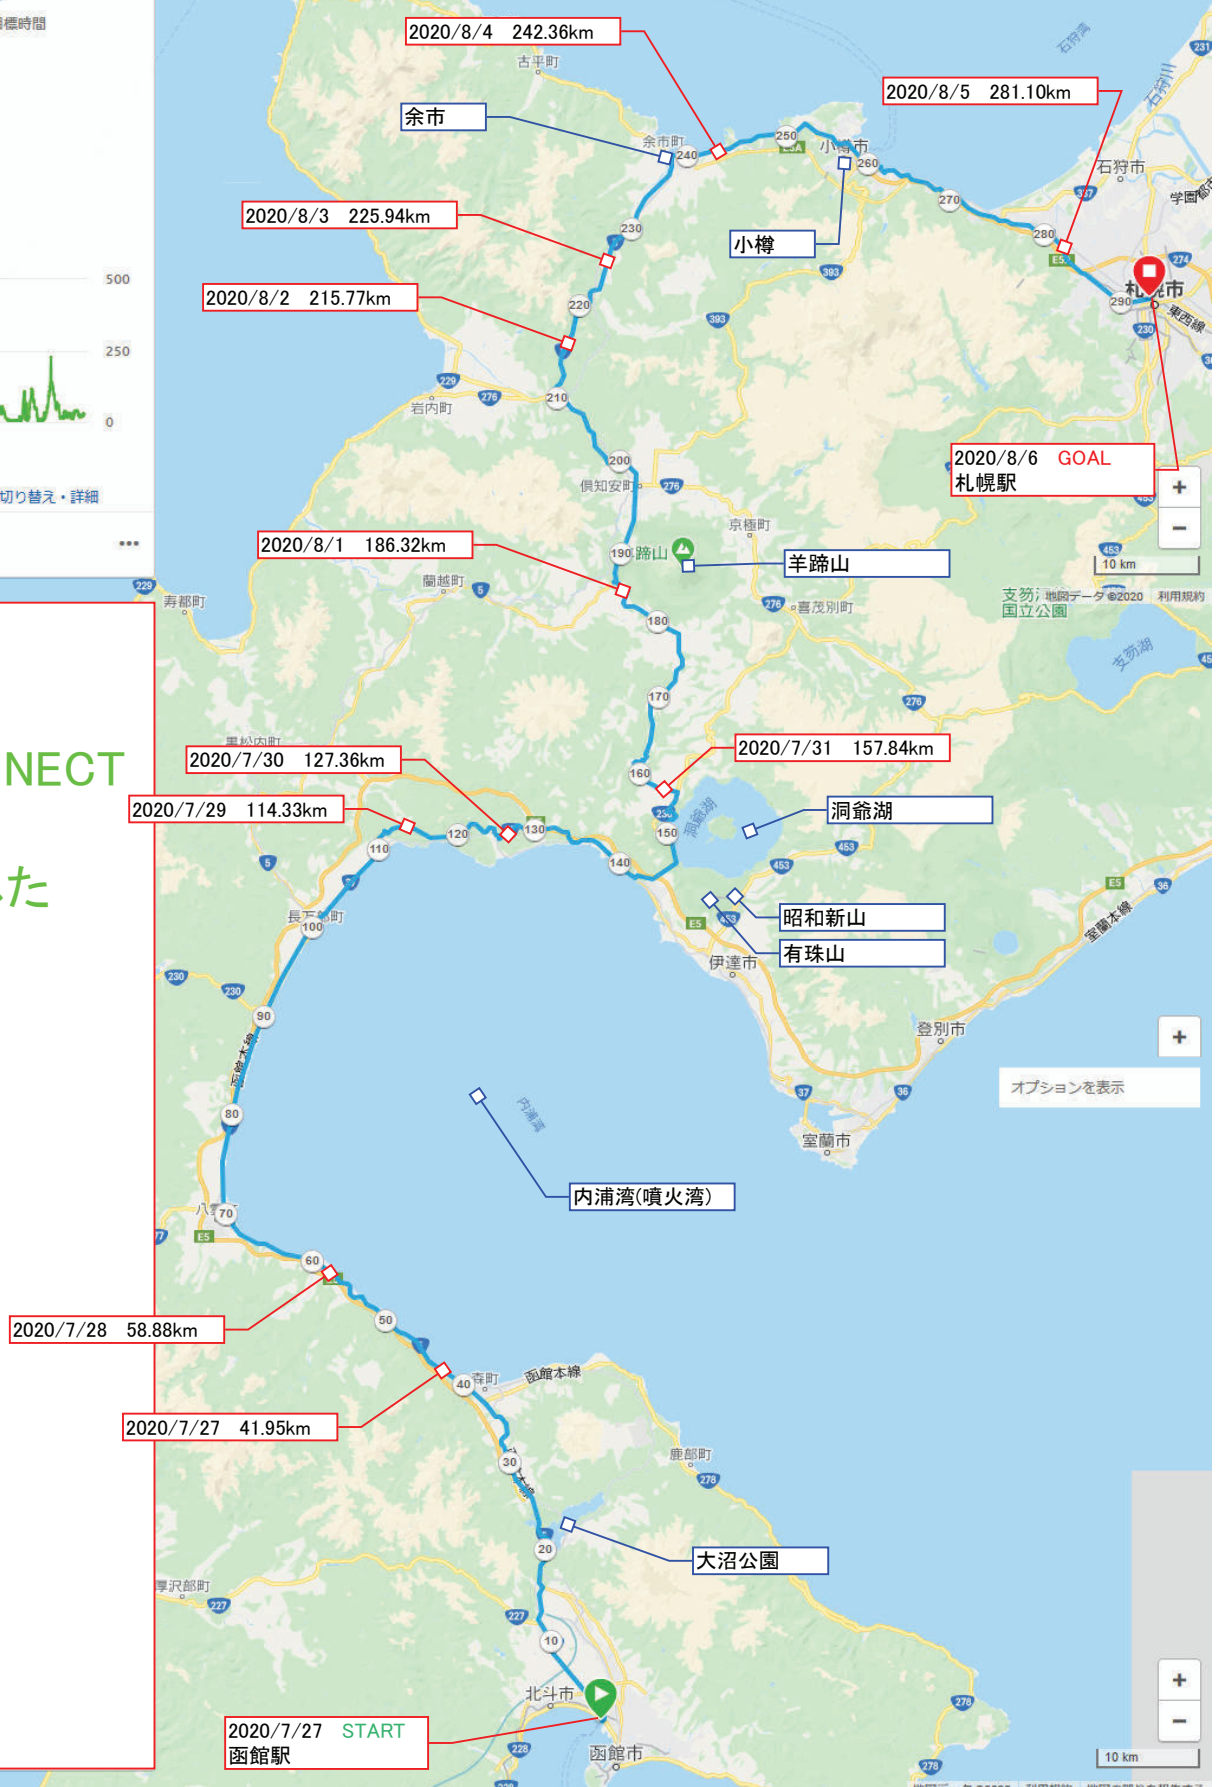

居住地

オプションを表示

函館-札幌 (大阪から 2,172.16 km) ×

292.94 km 距離
平均速度
目標時間

ロードサイクリング
コースタイプ

高度
4,200 m 高度上昇量
4,176 m 高度下降量

展開

非公開: あなただけが利用できます。公開に切り替え・詳細

★ デバイスへの送信

Google

GARMIN CONNECT
で
作成しました

オプションを表示

Google

地図データ ©2020 利用規約 地図の誤りを報告する