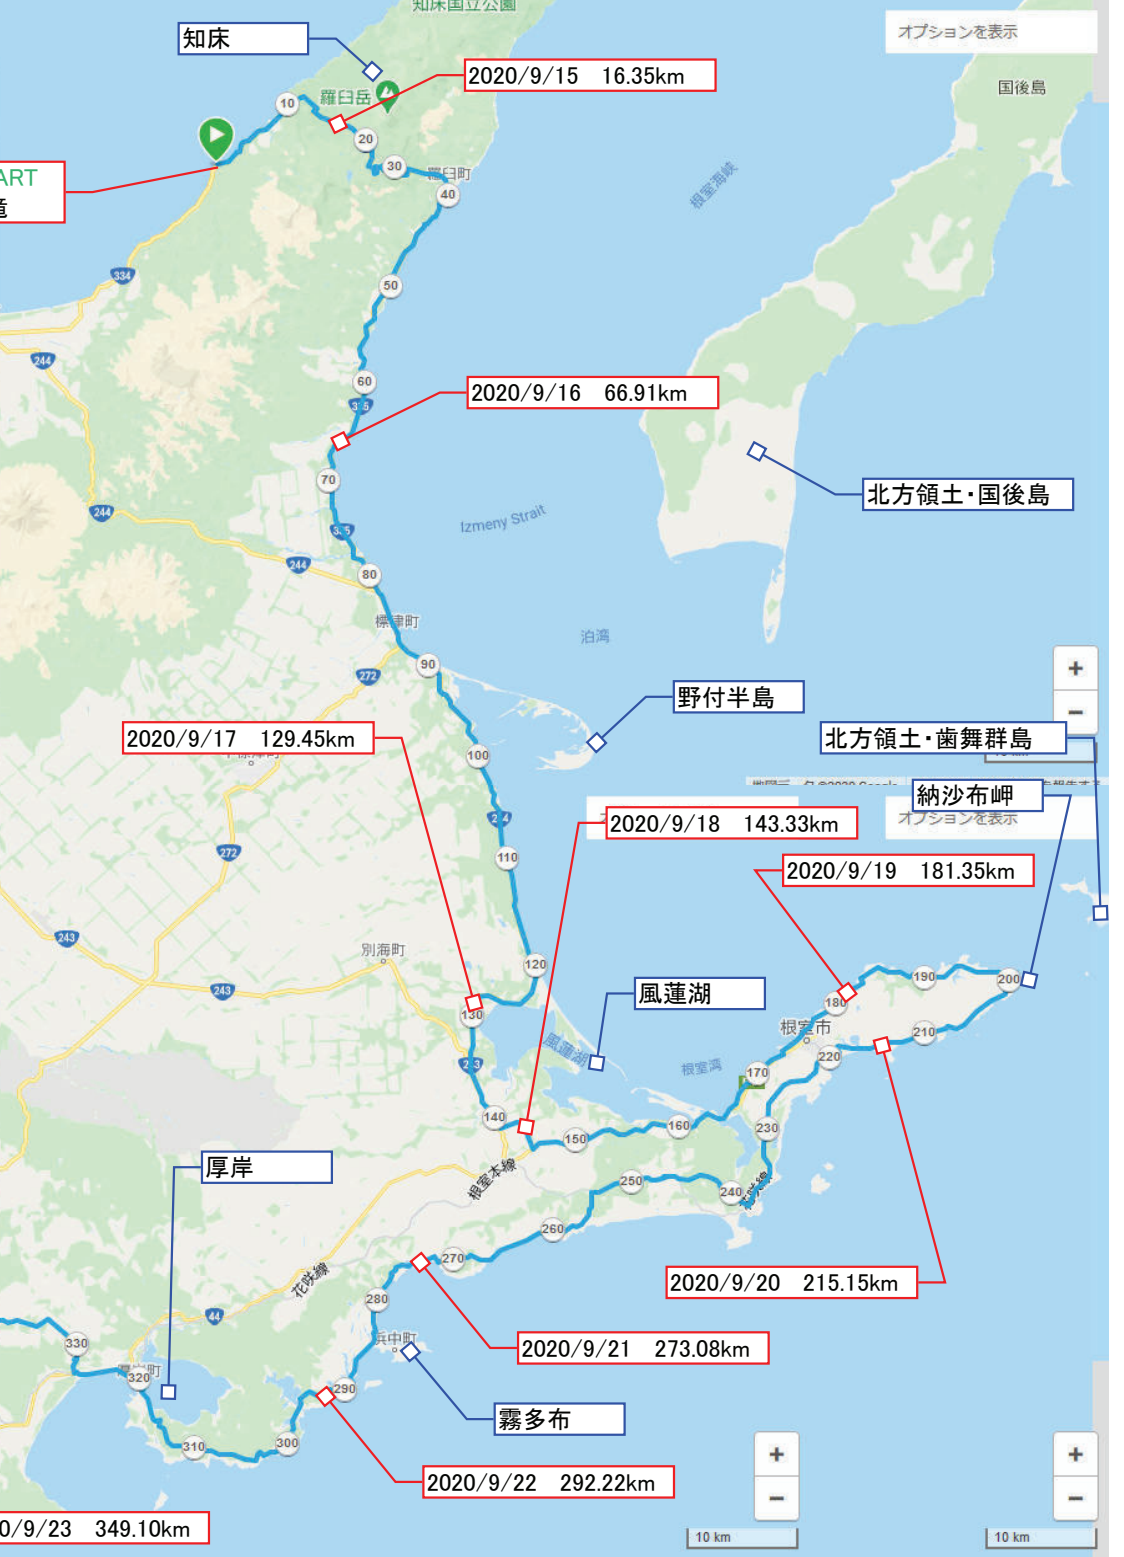

居住地

ウトロ-釧路湿原

377.11 km (大阪から 3,779.34 km)

距離 平均速度

2020/9/15 START  
オシンコシンの滝

ロードサイクリング  
コースタイプ

高度

4,610 m 4,614 m  
高度上昇量 高度下降量

展開

★ デバイスへの送信

GARMIN CONNECT  
で  
作成しました

居住地

Google

2020/9/24 GOAL  
釧路湿原駅

Google