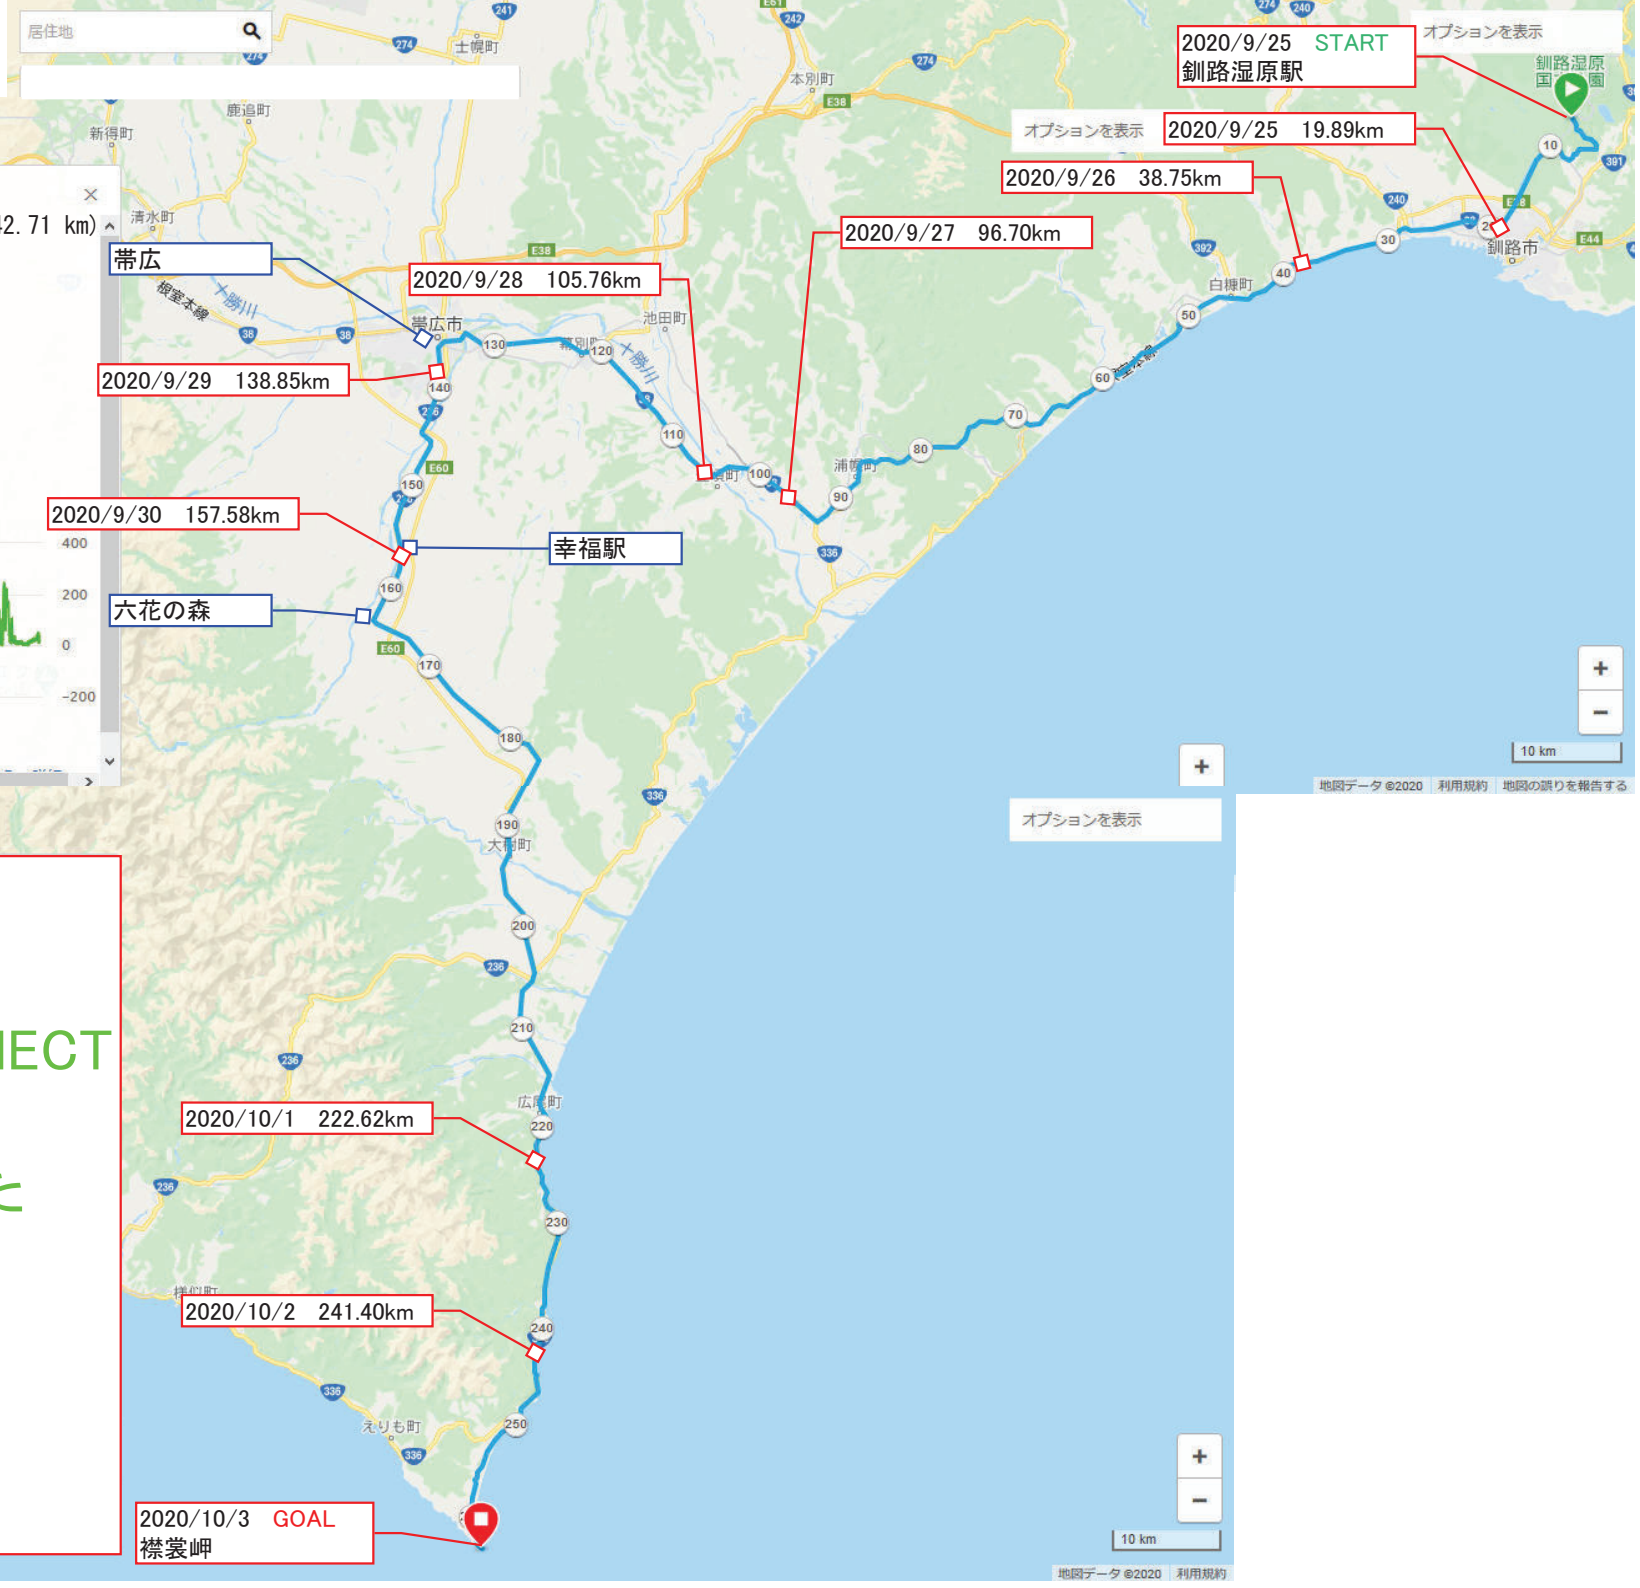

釧路湿原-襟裳岬

263.37 km (大阪から 4,042.71 km)

距離 平均速度 目標時間

ロードサイクリング

コースタイプ

高度

3,456 m 高度上昇量
3,455 m 高度下降量

展開

居住地

GARMIN CONNECT
で
作成しました

帯広

2020/9/28 105.76km

2020/9/29 138.85km

2020/9/30 157.58km

六花の森

幸福駅

2020/9/27 96.70km

2020/9/26 38.75km

2020/9/25 19.89km

2020/9/25 START
釧路湿原駅

2020/10/1 222.62km

2020/10/2 241.40km

2020/10/3 GOAL
襟裳岬

居住地

オプションを表示

オプションを表示

オプションを表示

地図データ ©2020 利用規約 地図の誤りを報告する

地図データ ©2020 利用規約