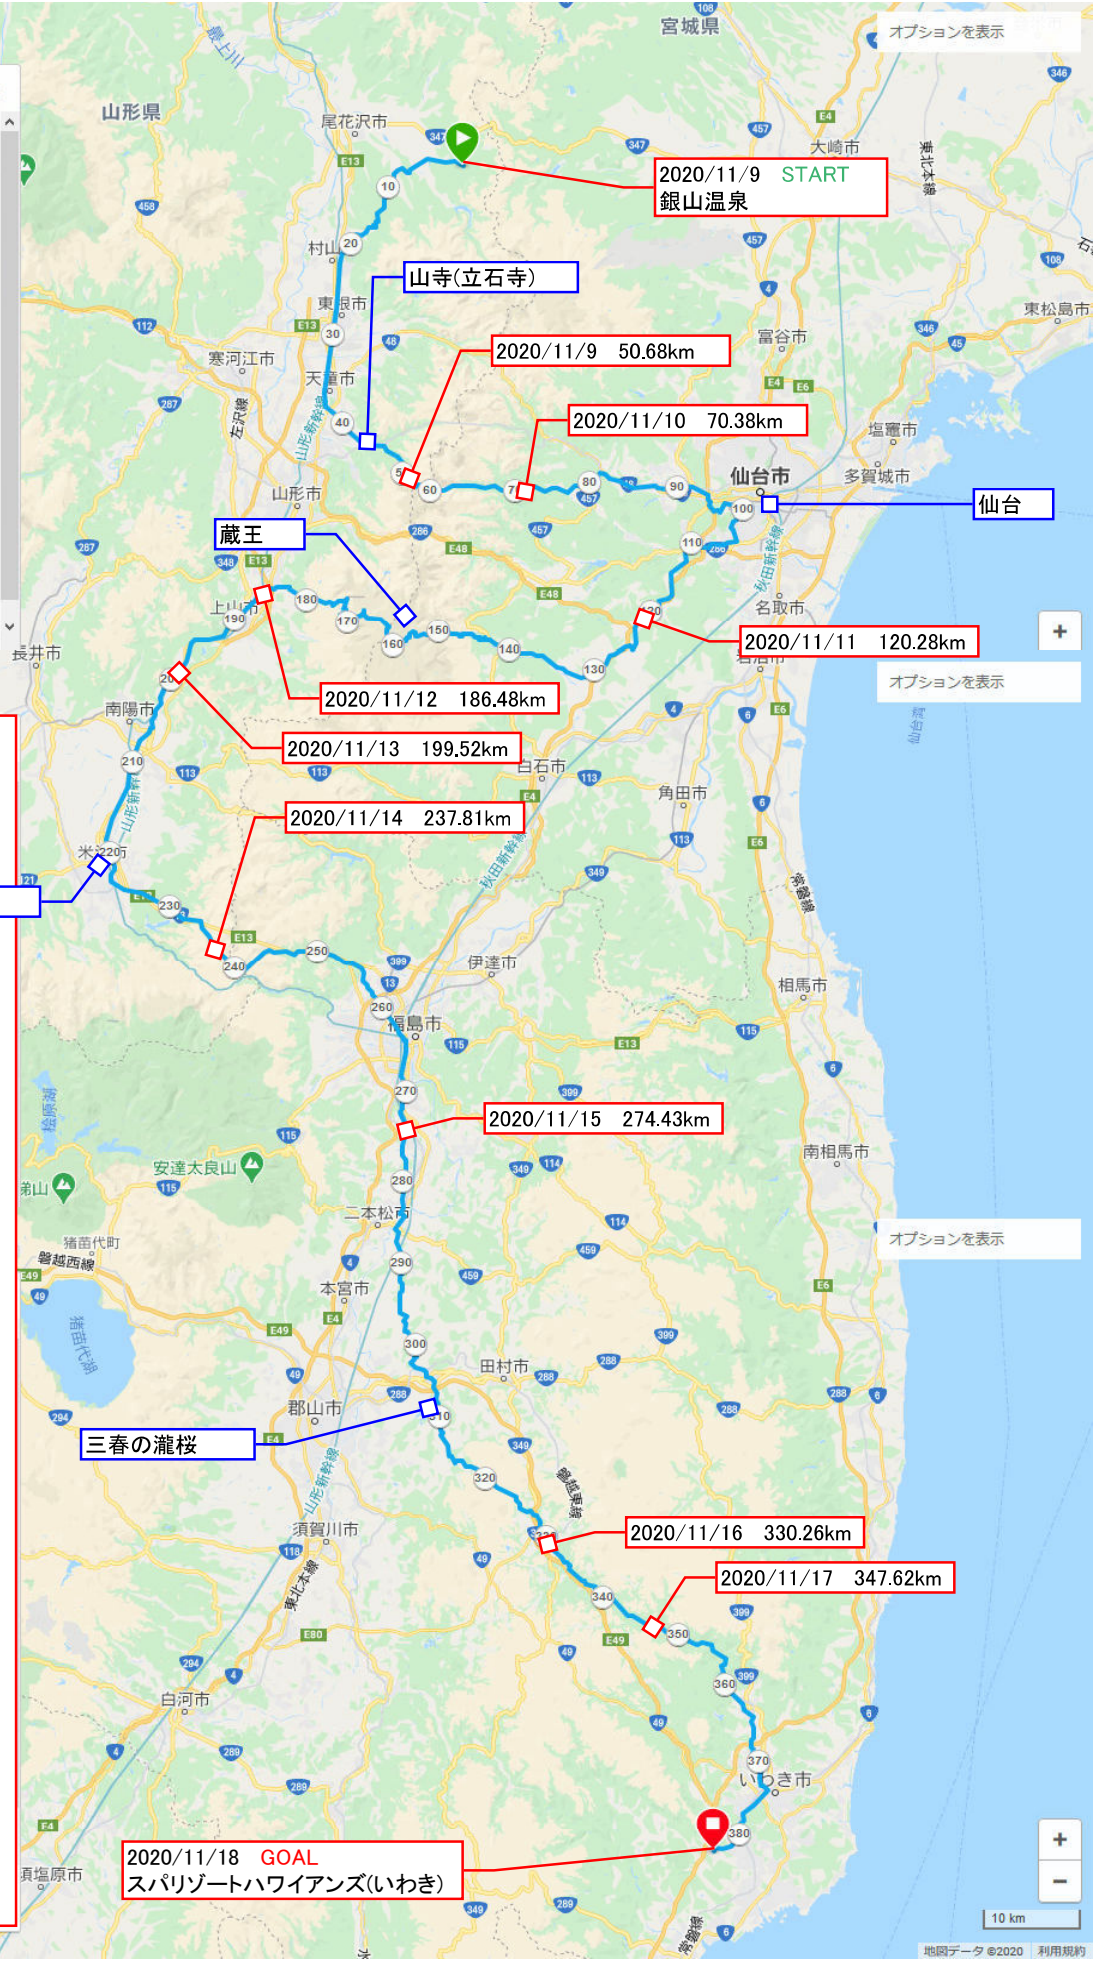

居住地

銀山温泉-いわき
 383.88 km -- (大阪から 5,629.93 km)
 距離 平均速度 目標時間

ロードサイクリング
 コースタイプ
 高度

10,088 m 10,277 m
 高度上昇量 高度下降量

展開

居住地

GARMIN
CONNECT
で
作成しました