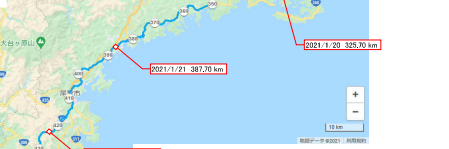

岐阜-津本 (大塚から 8,039.45 km)
 515.59 km
 ロードサイクリング
 コースタイプ
 高度
 11,073 m 11,051 m
 高度上昇率 高度下降率
 距離
 目的地

GARMIN CONNECT
 で
 作成しました