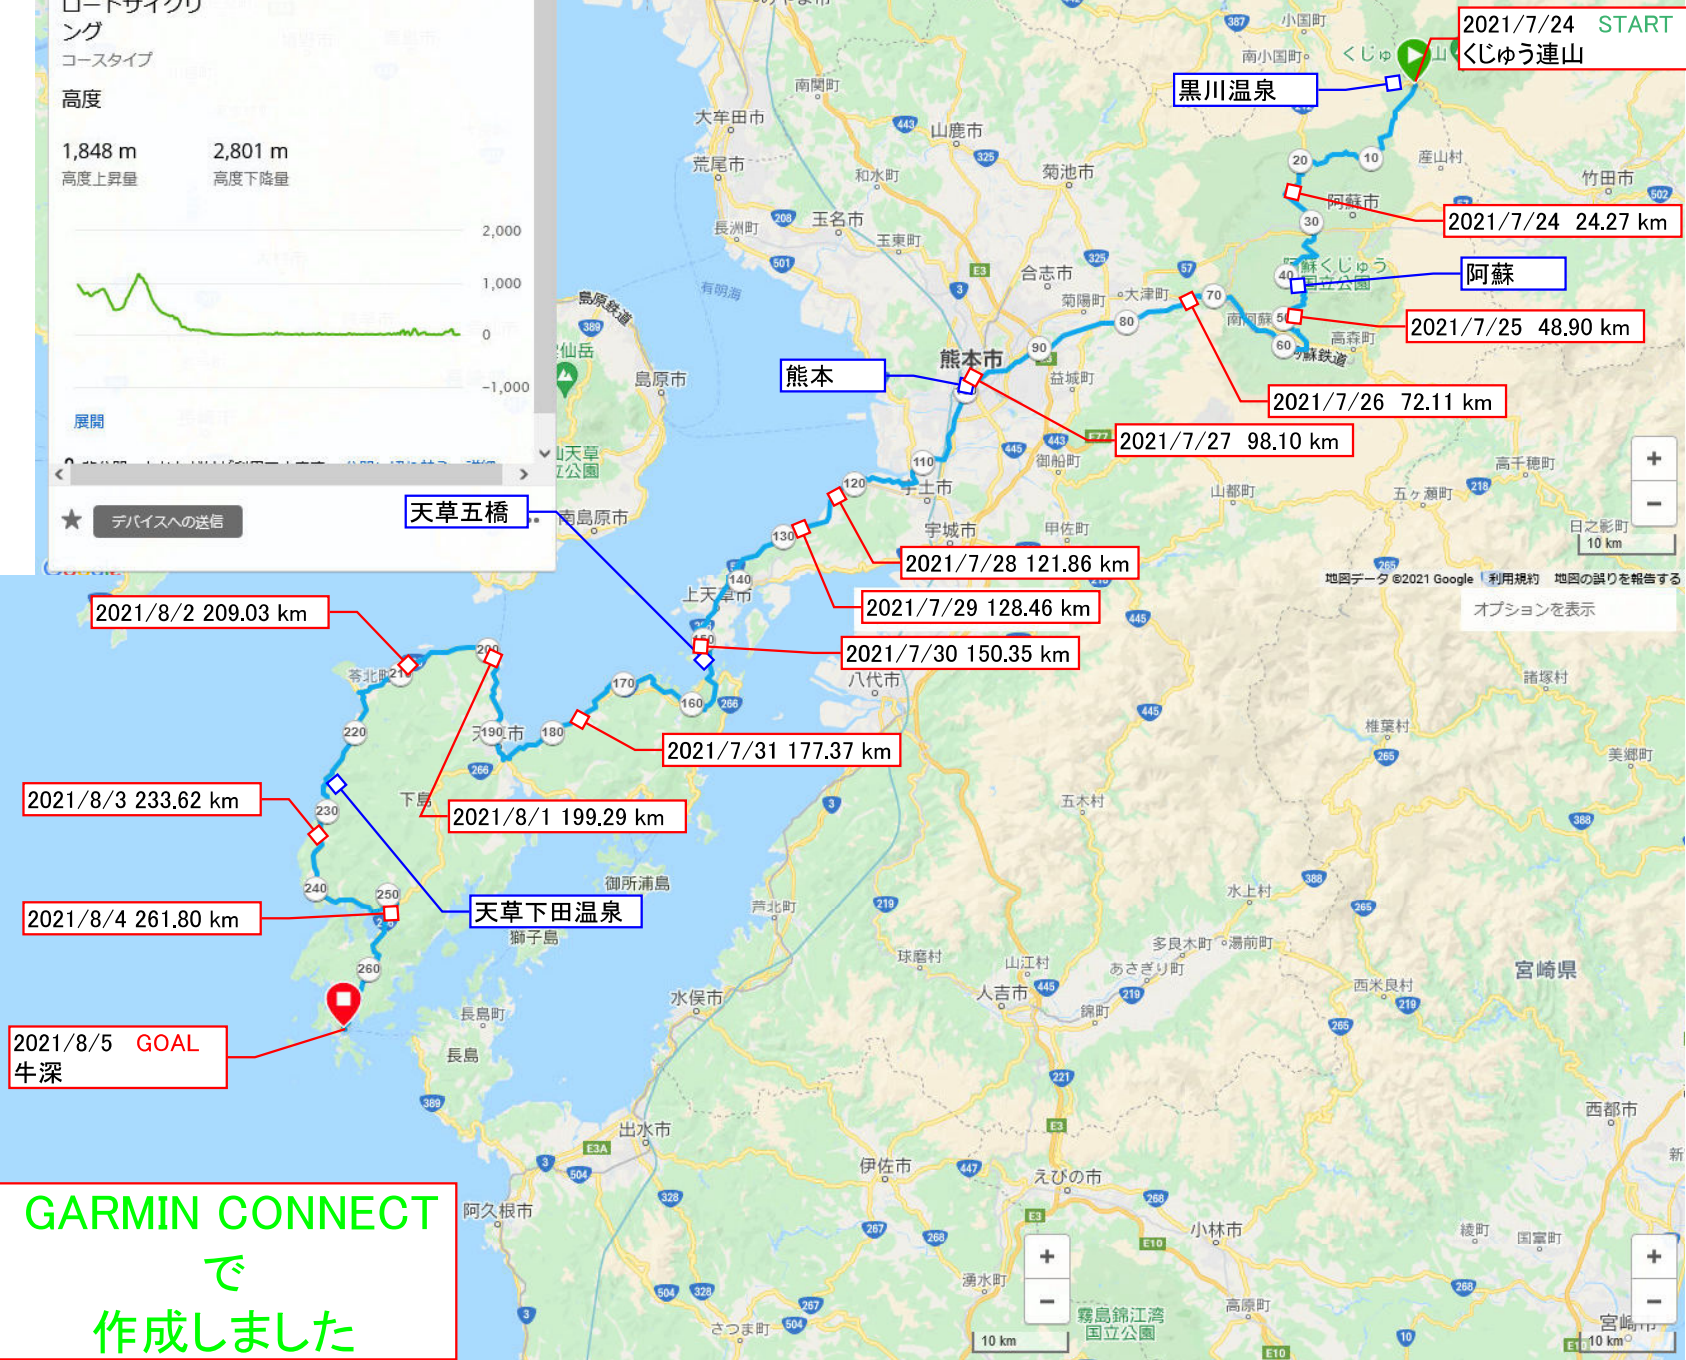

位置

くじゅう連山-牛深

268.22 km .. (大阪から 1,851.04 km)
距離 平均速度 目標タイム

ロードサイクリング
コースタイプ

高度

1,848 m 2,801 m
高度上昇量 高度下降量

展開

★ デバイスへの送信

GARMIN CONNECT
で
作成しました