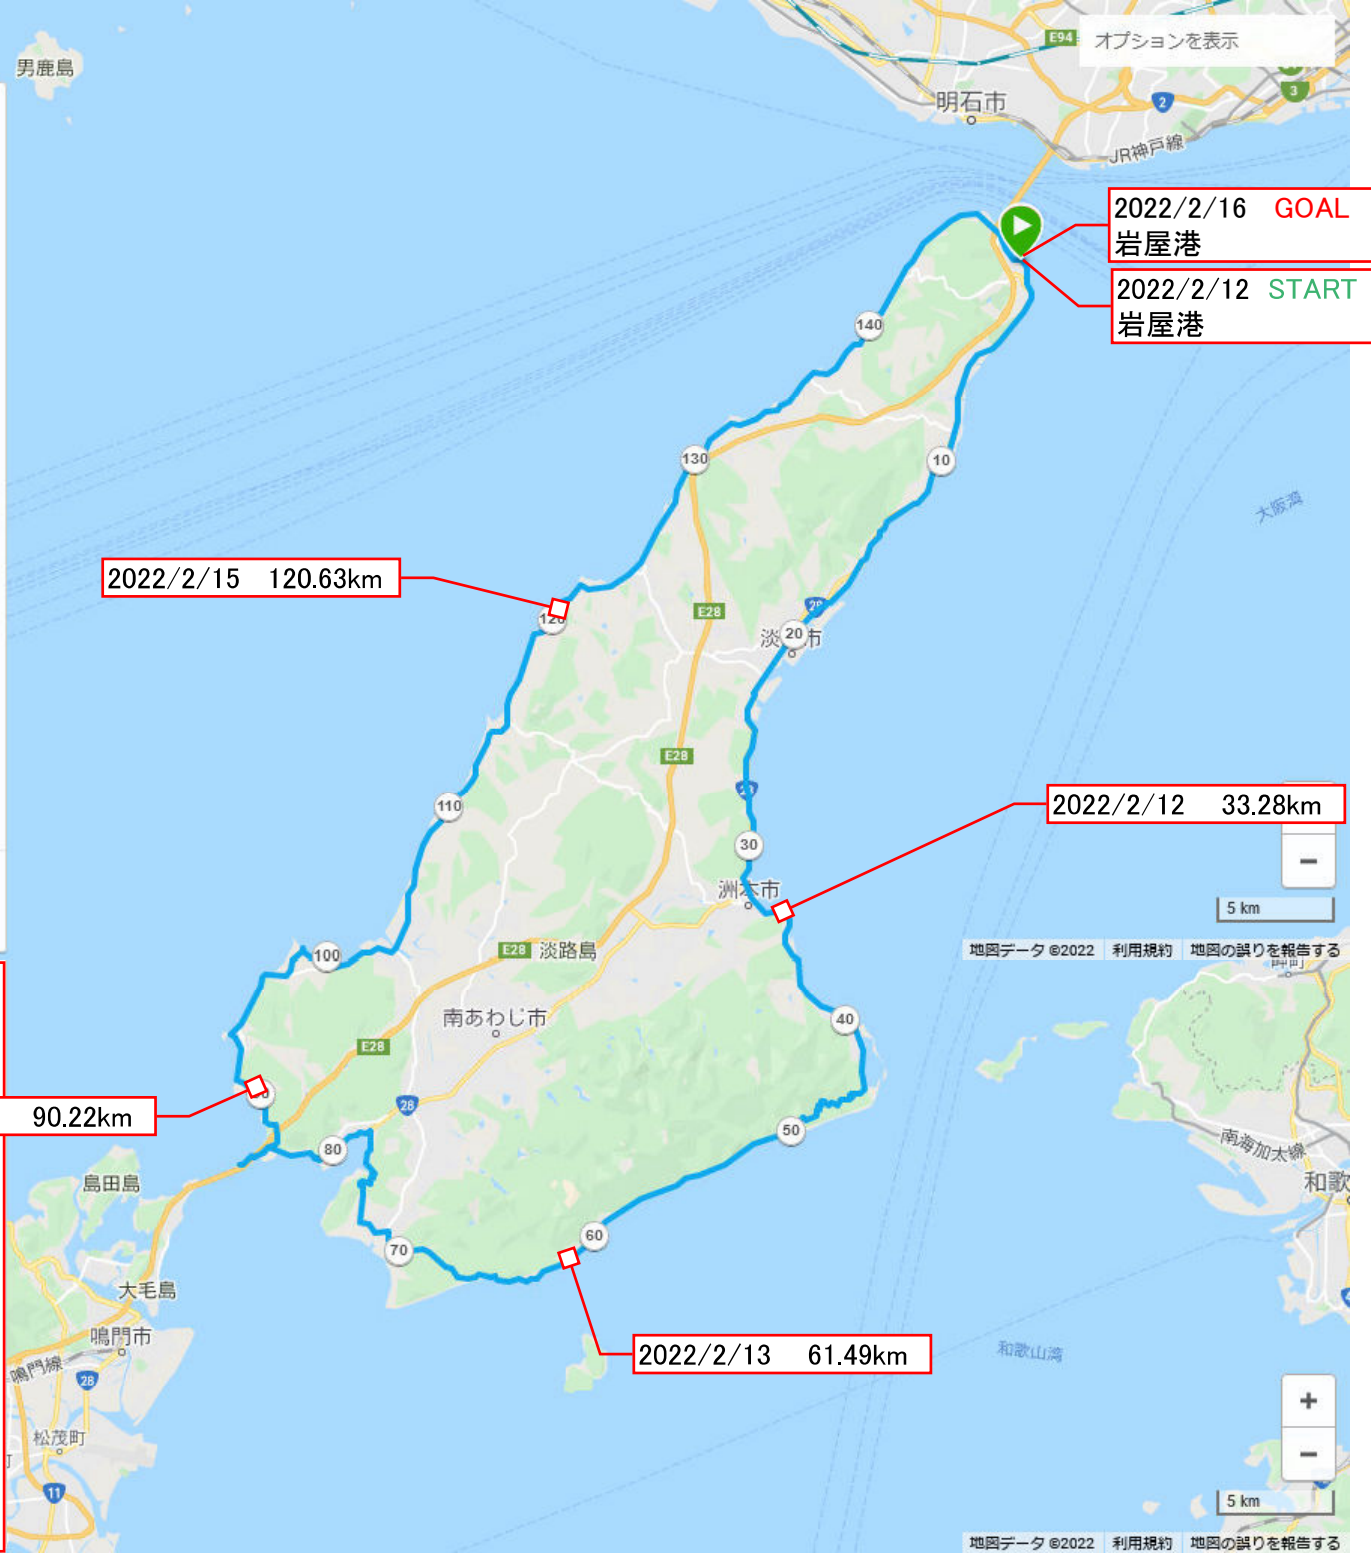

位置

あわいち (大阪から 5,096.25 km)

149.91 km
距離 平均速度 目標タイム

ロードサイクリング
コースタイプ

高度

813 m 816 m
総上昇量 下降距離合計

展開

非公開: あなただけが利用できます。公開に切り替え・詳細

★ デバイスへの送信

GARMIN CONNECT
で作成しました