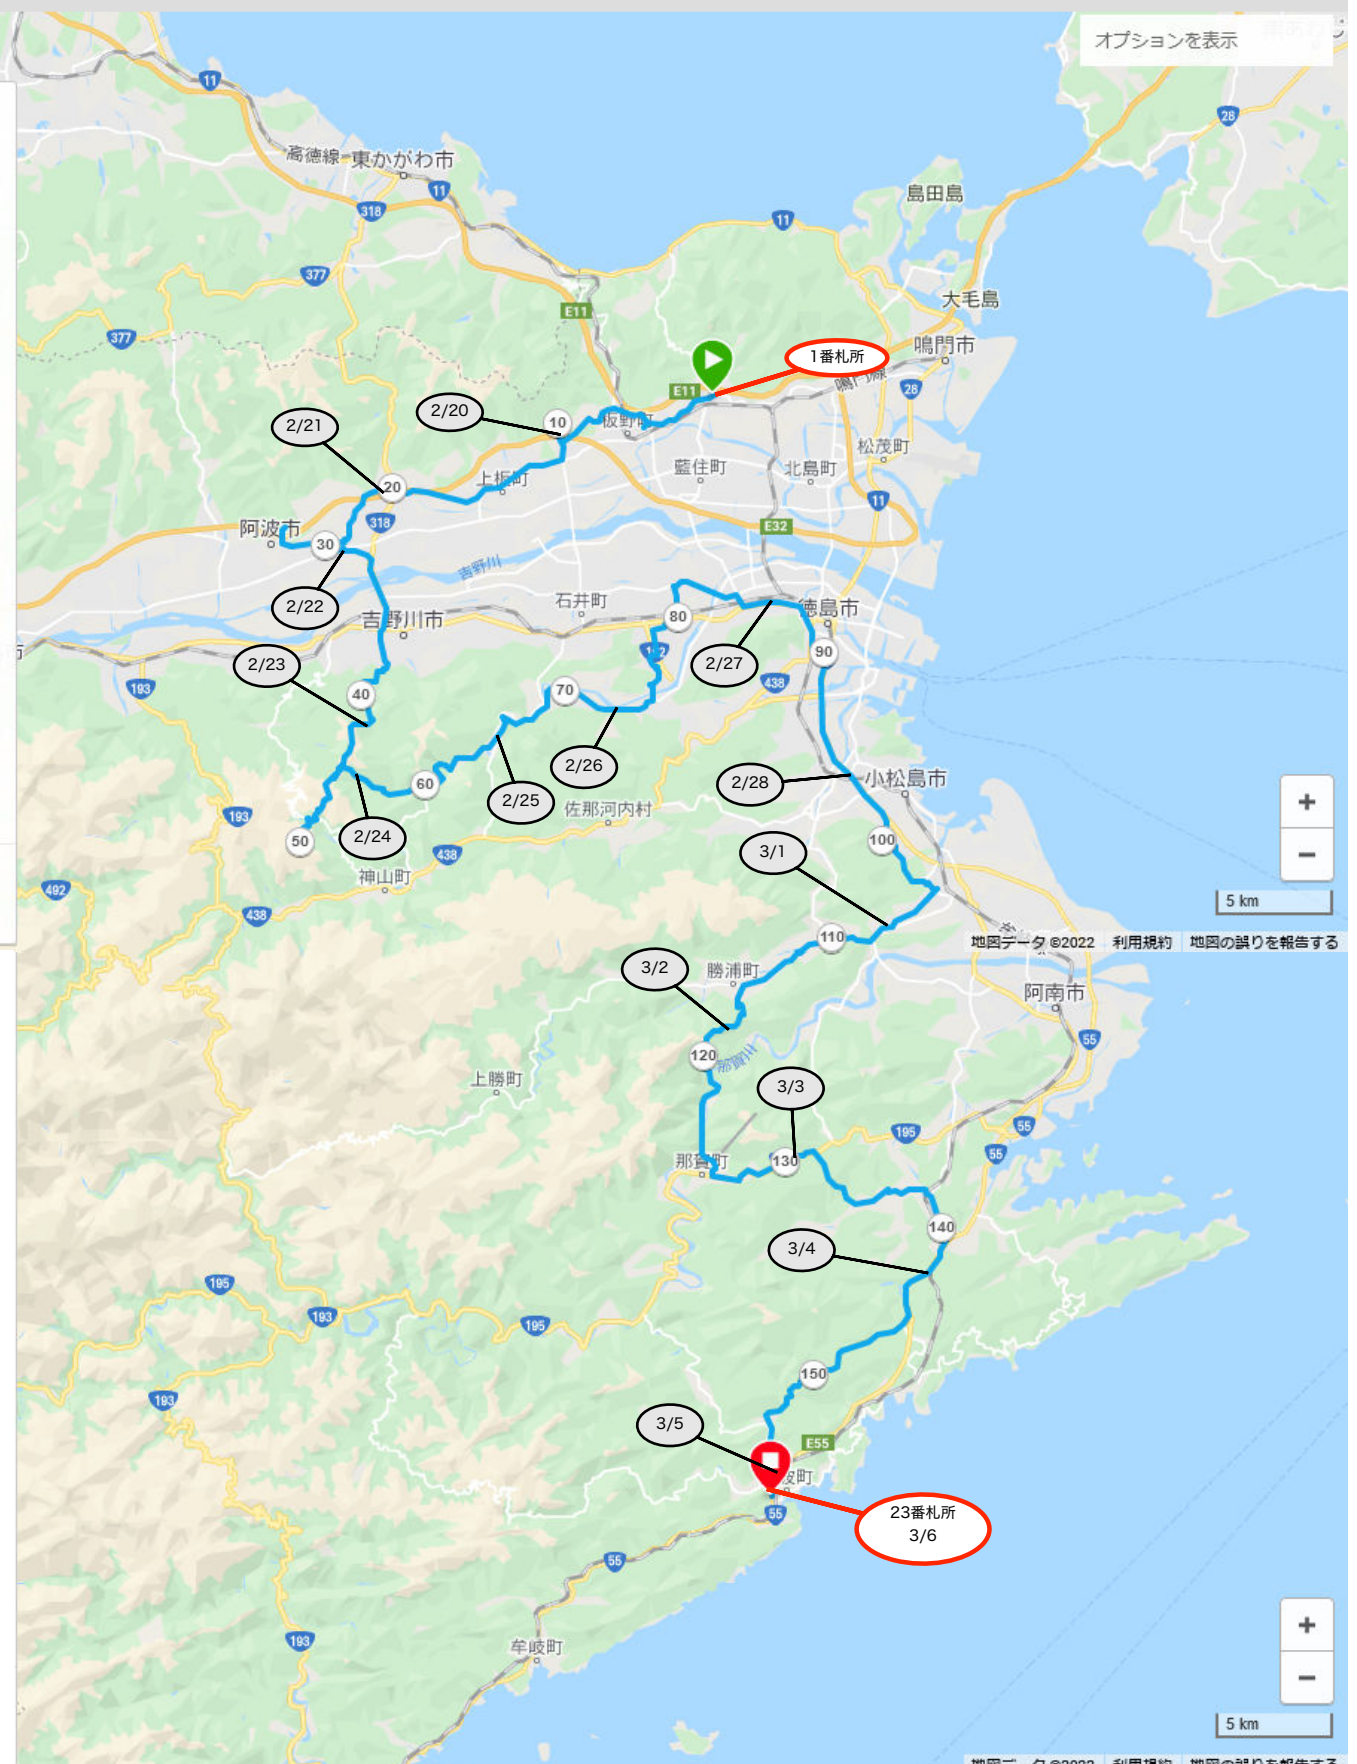

位置

88-徳島県

1番札所から 157.60 km

157.60 km 距離

-- 平均速度

-- 目標タイム

ロードサイクリング

コースタイプ

高度

2,965 m 総上昇量

2,982 m 下降距離合計

展開

非公開：あなただけが利用できます。公開に切り替え・詳細

★ デバイスへの送信

GARMIN CONNECT で作成しました