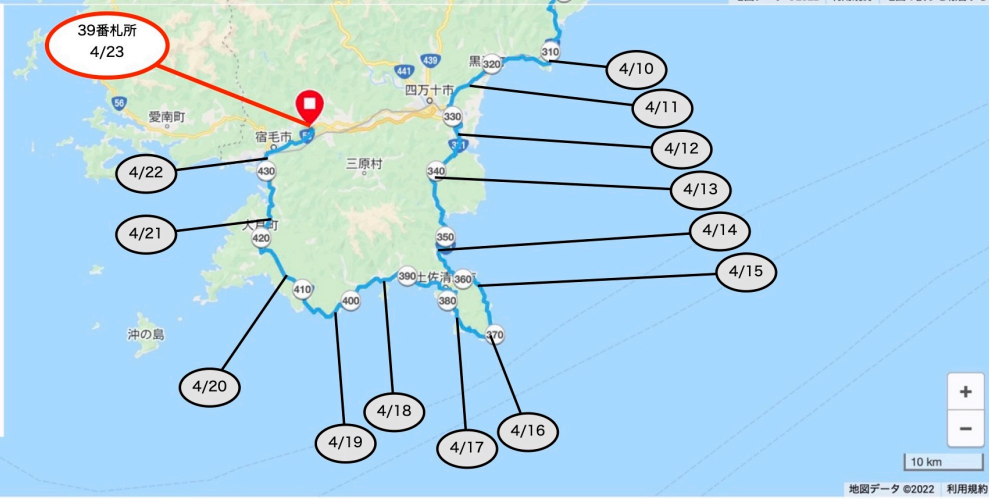

GARMIN CONNECT
で
作成しました

セキュリティ 22.4.1.0

アクティビティトラッキングの精度

地図データ ©2022 利用規約